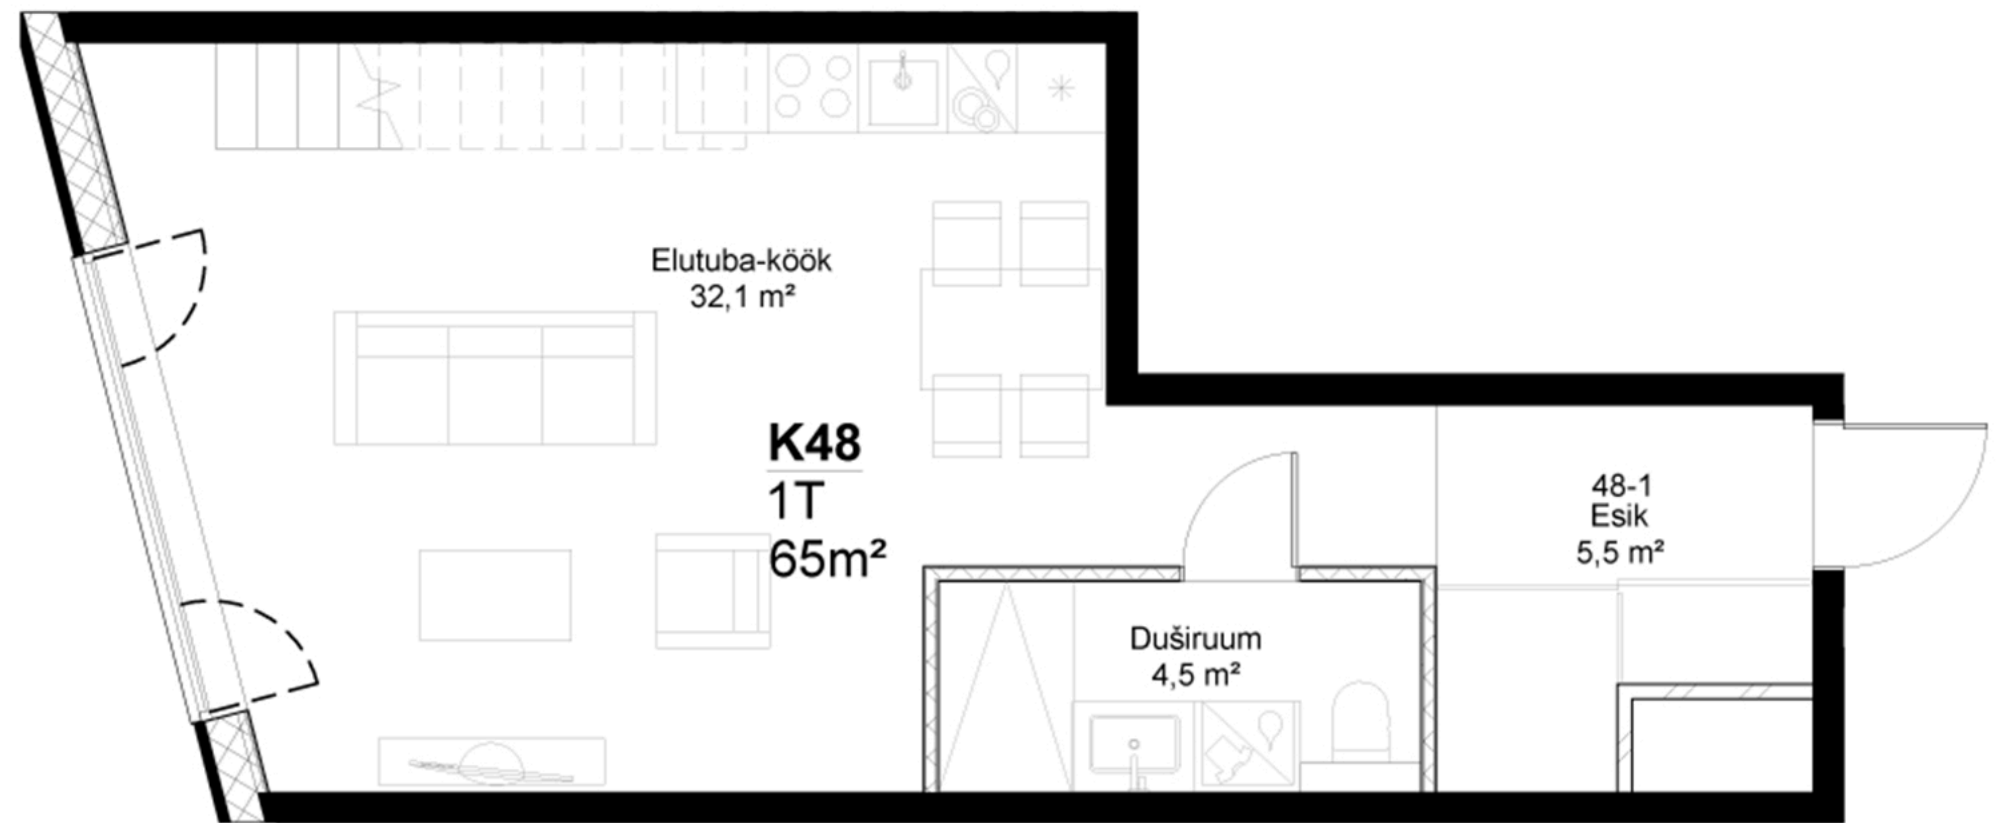

KATLA MAJA

KORTER 48

Lagi 5,2 m

Akna kõrgus 4,8 m

Merevaade Linnahalli poole

VIIMISTLUS: Industrial Yorker
kalasabaparkett, betoonlagi. siinivalgustid ...

Küsi lisa: christel@liven.ee

HIND: 194 000 €